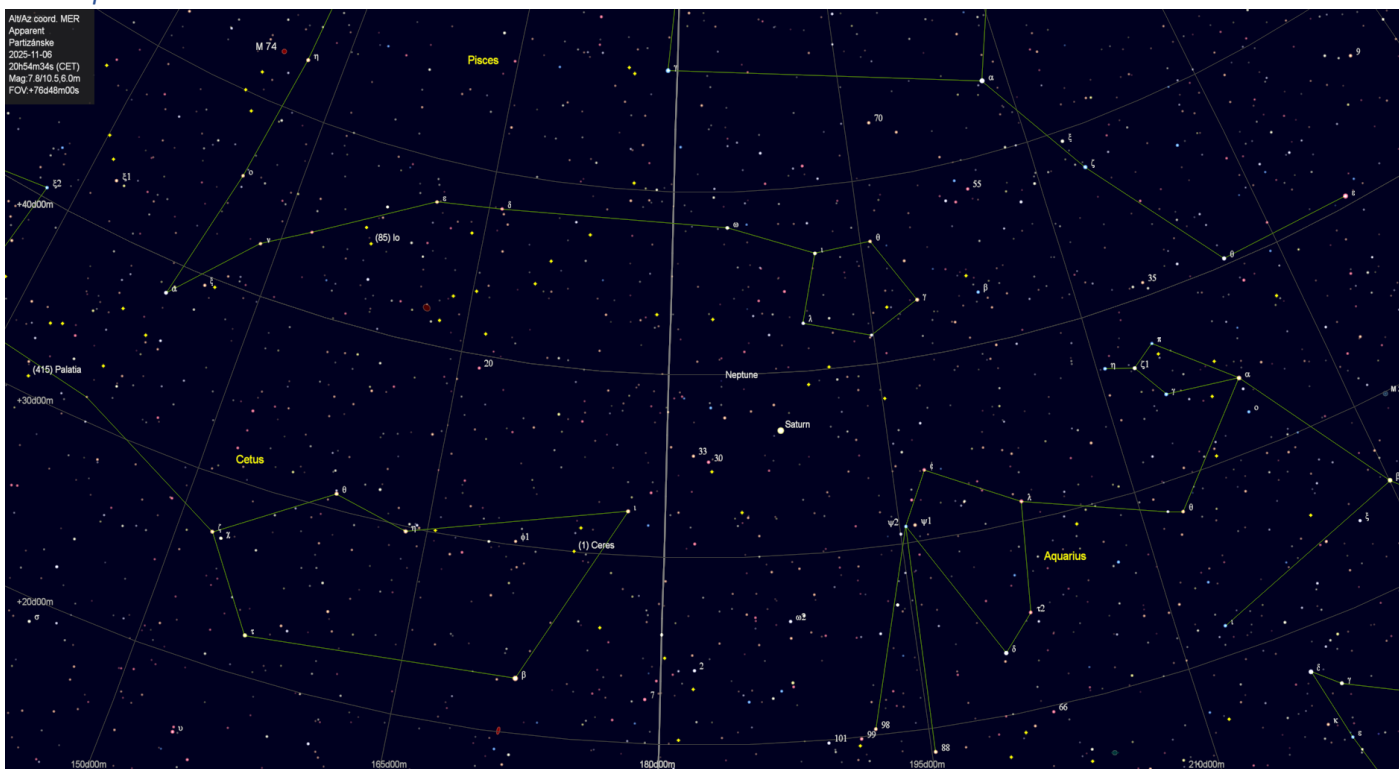

Úkazy vhodné na pozorovanie

Vizuálne priblíženie planéty Merkúr a hviezdy Antares (súhvezdie Škorpión)

Vizuálne priblíženie Mesiaca a otvorenej hviezdokopy M 45 Plejády 6.11.2025 po východe Mesiaca

Poloha planéty Jupiter 6.11.2025

Poloha planét Merkúr a Mars 6.11.2025

Poloha planét Saturn a Neptún 6.11.2025

Poloha planéty Urán 6.11.2025

Poloha planéty Venuša 6.11.2025

Otvorená hviezdokopa Mel 25 (Hyády) – pohľad cez ďalekohľad

Otvorená hviezdokopa Mel 25 (Hyády) – Astrofotografia