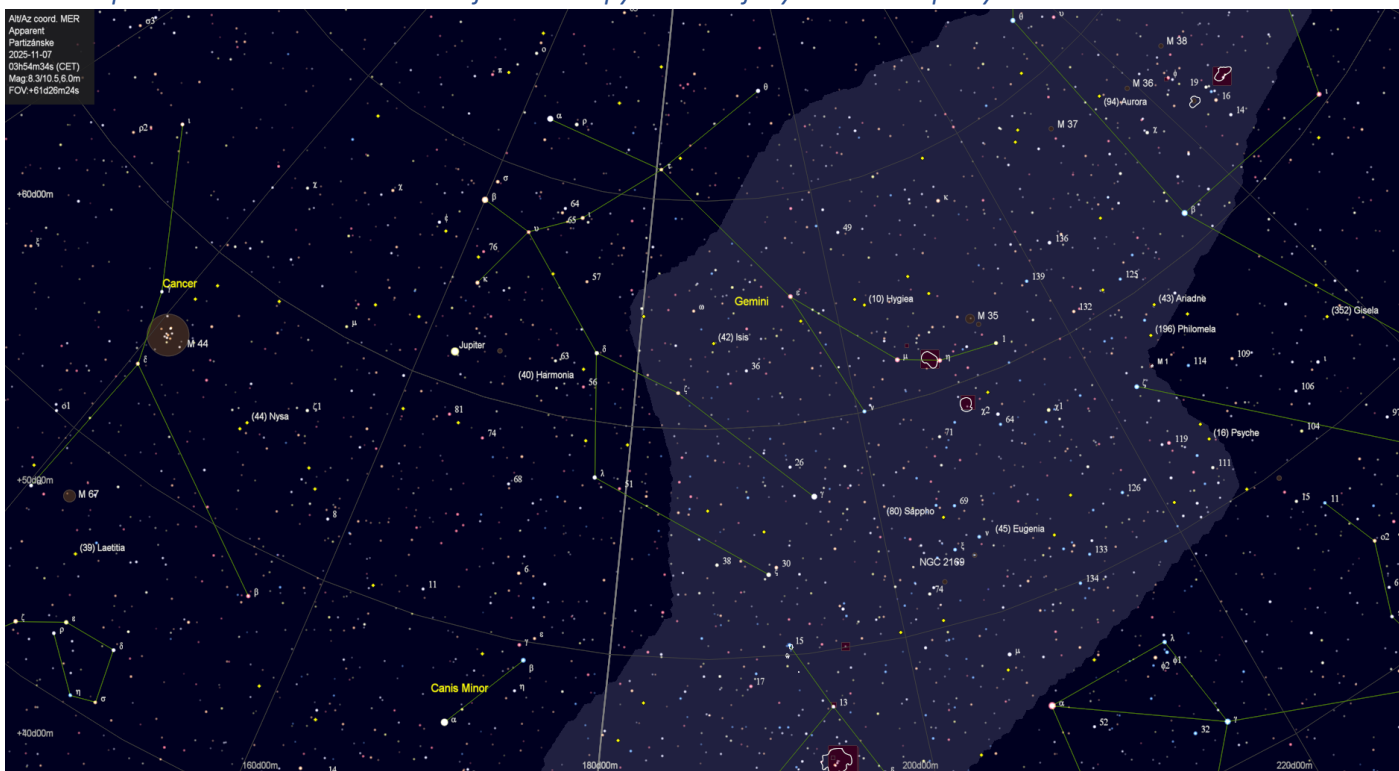

Vybrané deep-sky objekty vhodné na pozorovanie (pod mag 6)

Objekt	Typ	Pozorovanie od	Pozorovanie do	Magnitúda	Súhvezdie
Hyády	Hviezdokopa (O)	19:00	05:56	1.00	Býk
Plejády	Hviezdokopa (O)	17:46	05:52	1.31	Býk
Jasličky	Hviezdokopa (O)	23:22	05:29	3.10	Rak
Andromeda	Galaxia (Š)	17:31	04:49	3.44	Andromeda
Messier 42	Hmlovina (R/E)	22:28	05:24	4.00	Orión
NGC 2232	Hviezdokopa (O)	23:21	05:24	4.20	Jednorožec
IC 4665	Hviezdokopa (O)	17:32	20:46	4.20	Hadonos
Chí a h Persei	Hviezdokopy (O)	17:32	05:24	4.30	Perzeus
Messier 47	Hviezdokopa (O)	01:40	05:24	4.40	Korma
Messier 41	Hviezdokopa (O)	02:10	04:25	4.50	Veľký pes
NGC 6633	Hviezdokopa (O)	17:32	21:31	4.60	Hadonos
IC 4756	Hviezdokopa (O)	17:32	21:37	4.60	Had
Rozeta	Hmlovina (HII)	22:56	05:24	4.80	Jednorožec
Trojuholník	Galaxia (Š)	17:33	04:13	5.79	Trojuholník
Messier 13	Hviezdokopa (G)	17:32	23:08	5.80	Herkules
NGC 1977	Hviezdokopa (O)	22:54	05:21	6.00	Orión

Úkazy vhodné na pozorovanie

Vizuálne priblíženie planéty Merkúr a hviezdy Antares (súhvezdie Škorpión)

Vizuálne priblíženie Mesiaca a otvorenej hviezdokopy M 45 Plejády 6.11.2025 po východe Mesiaca

Poloha planéty Jupiter 6.11.2025

Poloha planét Merkúr a Mars 6.11.2025

Poloha planét Saturn a Neptún 6.11.2025

Poloha planéty Urán 6.11.2025

Poloha planéty Venuša 6.11.2025

Otvorená hviezdokopa Mel 25 (Hyády) – pohľad cez ďalekohľad

Otvorená hviezdokopa Mel 25 (Hyády) – Astrofotografia