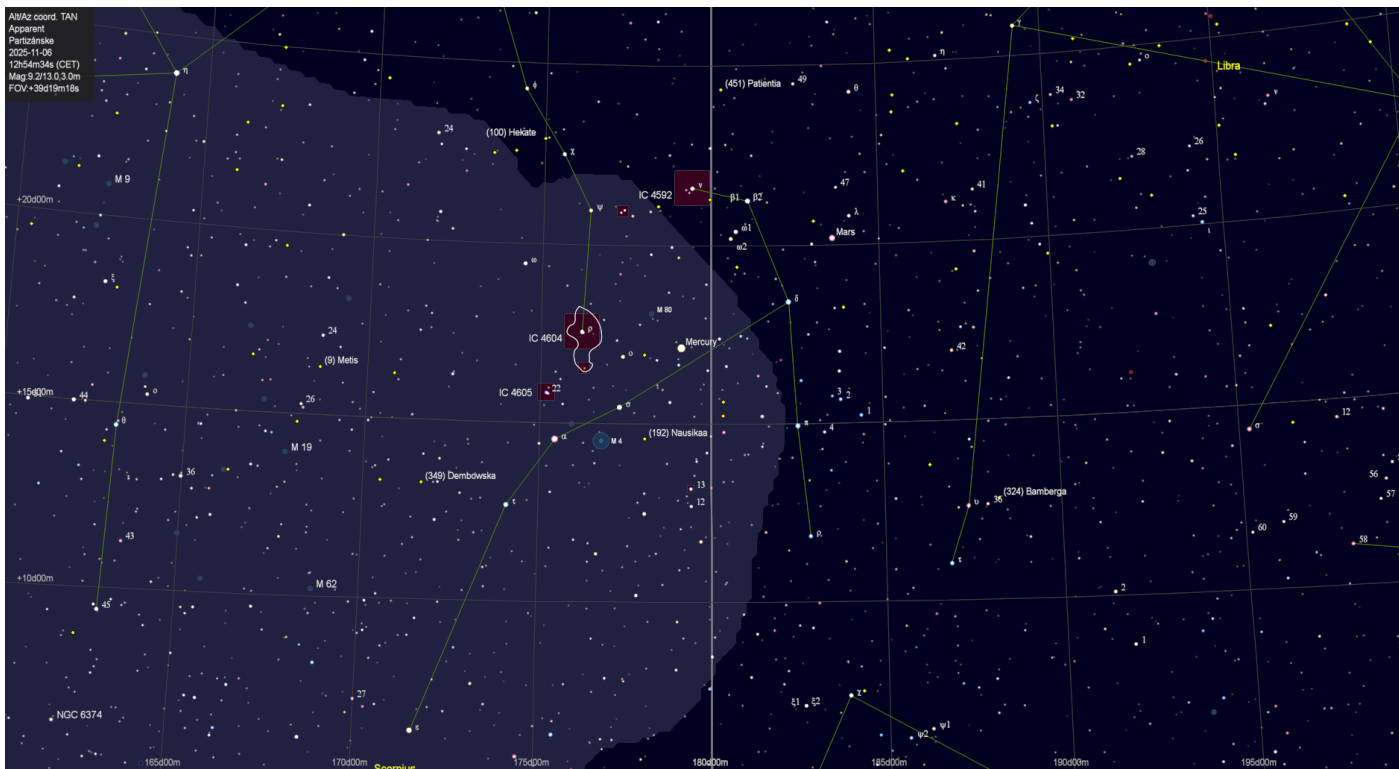

Úkazy vhodné na pozorovanie

Vizuálne priblíženie planéty Merkúr a hviezdy Antares (súhvezdie Škorpión)

Vizuálne priblíženie Mesiaca a otvorenej hviezdokopy M 45 Plejády 6.11.2025 po východe Mesiaca

Poloha planéty Jupiter 6.11.2025

Poloha planét Merkúr a Mars 6.11.2025

Poloha planét Saturn a Neptún 6.11.2025

Poloha planéty Urán 6.11.2025

Poloha planéty Venuša 6.11.2025

Otvorená hviezdokopa Mel 25 (Hyády) – pohľad cez ďalekohľad

Otvorená hviezdokopa Mel 25 (Hyády) – Astrofotografia