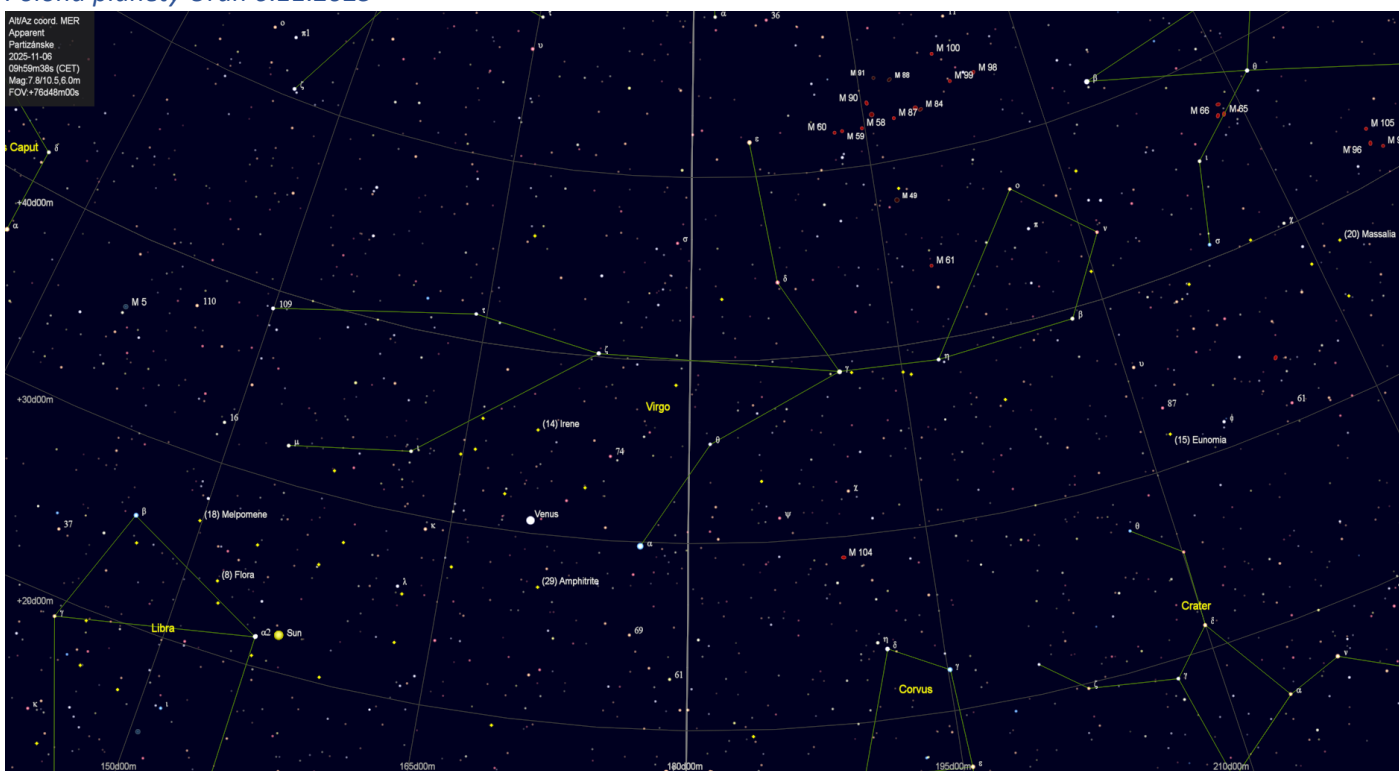

Úkazy vhodné na pozorovanie

-

ASTROSERVIS 45. TÝŽDEŇ 2025 (3. NOVEMBER – 9. NOVEMBER)

Hvezdáreň v Partizánskom, Malé Bielice 177, 958 04 Partizánske

9. NOVEMBER 2025 (nedeľa)

východ Slnka: 06:42, kulminácia 11:28, západ Slnka 16:14

Úkazy vhodné na pozorovanie

Vizuálne priblíženie planéty Merkúr a hviezdy Antares (súhvezdie Škorpión)

Vizuálne priblíženie Mesiaca a otvorenej hviezdokopy M 45 Plejády 6.11.2025 po východe Mesiaca

Poloha planéty Jupiter 6.11.2025

Poloha planét Merkúr a Mars 6.11.2025

Poloha planét Saturn a Neptún 6.11.2025

Poloha planéty Urán 6.11.2025

Poloha planéty Venuša 6.11.2025

Otvorená hviezdokopa Mel 25 (Hyády) – pohľad cez ďalekohľad

Otvorená hviezdokopa Mel 25 (Hyády) – Astrofotografia