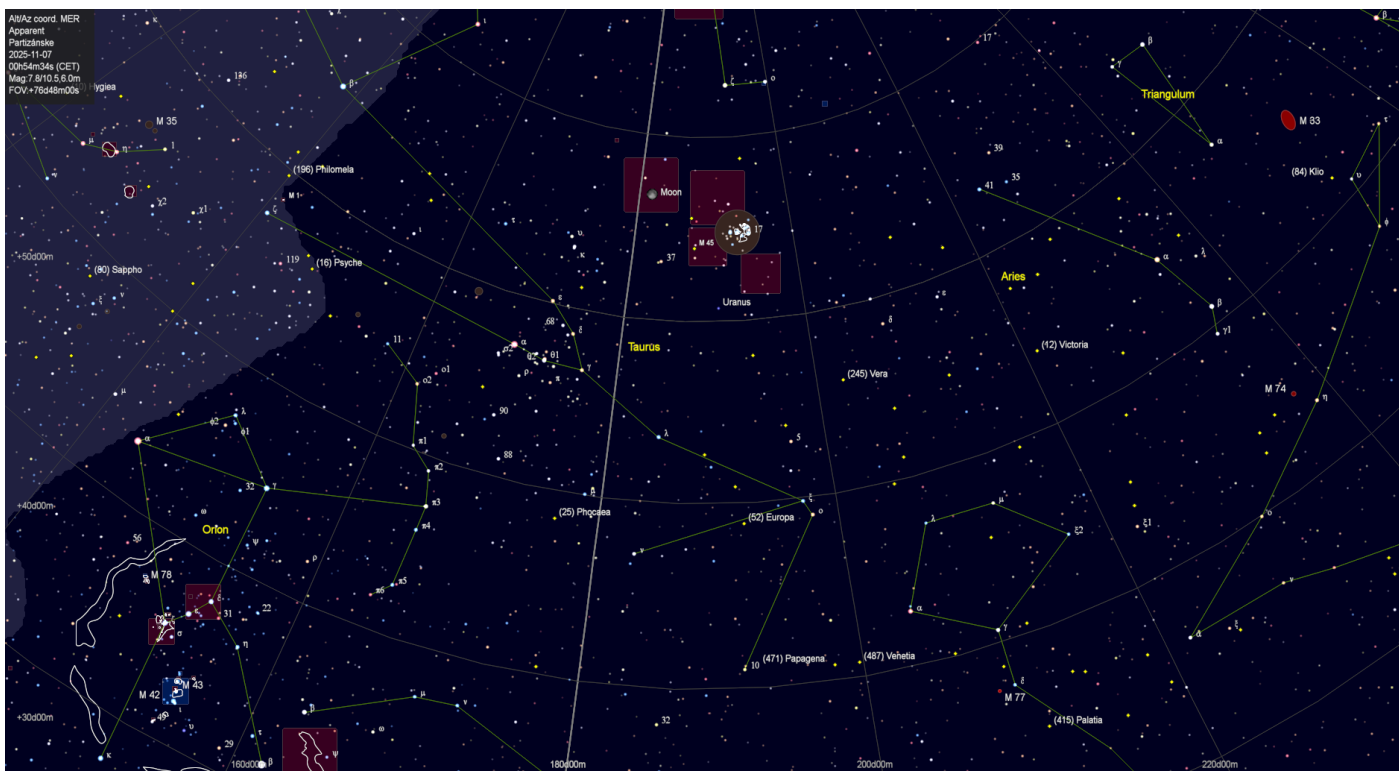

Úkazy vhodné na pozorovanie

-

ASTROSERVIS 45. TÝŽDEŇ 2025 (3. NOVEMBER – 9. NOVEMBER)

Hvezdáreň v Partizánskom, Malé Bielice 177, 958 04 Partizánske

9. NOVEMBER 2025 (nedeľa)

východ Slnka: 06:42, kulminácia 11:28, západ Slnka 16:14

Vybrané deep-sky objekty vhodné na pozorovanie (pod mag 6)

Objekt	Typ	Pozorovanie od	Pozorovanie do	Magnitúda	Súhvezdie
Hyády	Hviezdokopa (O)	19:00	05:56	1.00	Býk
Plejády	Hviezdokopa (O)	17:46	05:52	1.31	Býk
Jasličky	Hviezdokopa (O)	23:22	05:29	3.10	Rak
Andromeda	Galaxia (Š)	17:31	04:49	3.44	Andromeda
Messier 42	Hmlovina (R/E)	22:28	05:24	4.00	Orión
NGC 2232	Hviezdokopa (O)	23:21	05:24	4.20	Jednorožec
IC 4665	Hviezdokopa (O)	17:32	20:46	4.20	Hadonos
Chí a h Persei	Hviezdokopy (O)	17:32	05:24	4.30	Perzeus
Messier 47	Hviezdokopa (O)	01:40	05:24	4.40	Korma
Messier 41	Hviezdokopa (O)	02:10	04:25	4.50	Veľký pes
NGC 6633	Hviezdokopa (O)	17:32	21:31	4.60	Hadonos
IC 4756	Hviezdokopa (O)	17:32	21:37	4.60	Had
Rozeta	Hmlovina (HII)	22:56	05:24	4.80	Jednorožec
Trojuholník	Galaxia (Š)	17:33	04:13	5.79	Trojuholník
Messier 13	Hviezdokopa (G)	17:32	23:08	5.80	Herkules
NGC 1977	Hviezdokopa (O)	22:54	05:21	6.00	Orión

Úkazy vhodné na pozorovanie

Vizuálne priblíženie planéty Merkúr a hviezdy Antares (súhvezdie Škorpión)

Vizuálne priblíženie Mesiaca a otvorenej hviezdokopy M 45 Plejády 6.11.2025 po východe Mesiaca

Poloha planéty Jupiter 6.11.2025

Poloha planét Merkúr a Mars 6.11.2025

Poloha planét Saturn a Neptún 6.11.2025

Poloha planéty Urán 6.11.2025

Poloha planéty Venuša 6.11.2025

Otvorená hviezdokopa Mel 25 (Hyády) – pohľad cez ďalekohľad

Otvorená hviezdokopa Mel 25 (Hyády) – Astrofotografia